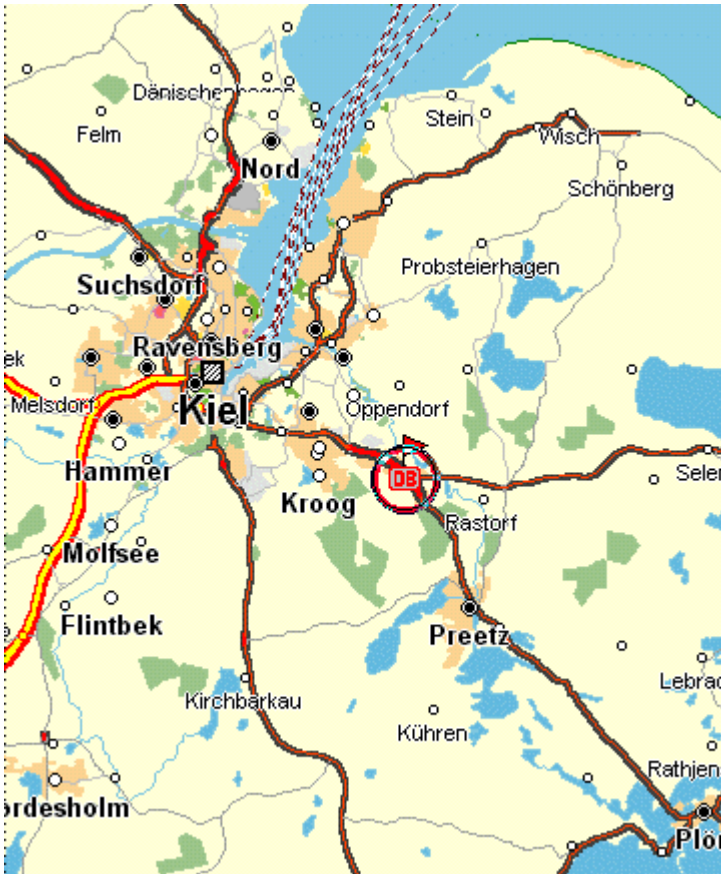

Wegbeschreibung

Raisdorf liegt an der B 76 zwischen Plön und Kiel.
Von Plön Stadtmitte nach Raisdorf 19 km.
Von Kiel Stadtmitte nach Raisdorf 10 km.

Mit der Bahn stündliche Verbindungen nach Kiel Hbf Fahrzeit 08 min.
stündliche Verbindungen nach Plön Fahrzeit 23 min.