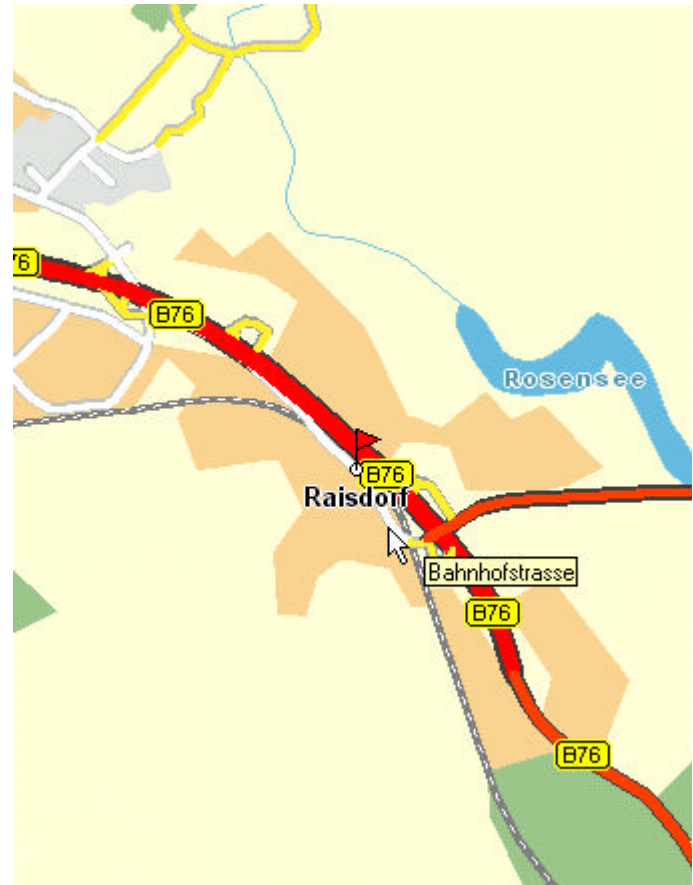

Wegbeschreibung

Raisdorf liegt an der B 76 zwischen Plön und Kiel.
Von Plön Stadtmitte nach Raisdorf 19 km.
Von Kiel Stadtmitte nach Raisdorf 10 km.

Mit der Bahn stündliche Verbindungen nach Kiel Hbf Fahrzeit 08 min.
stündliche Verbindungen nach Plön Fahrzeit 23 min.